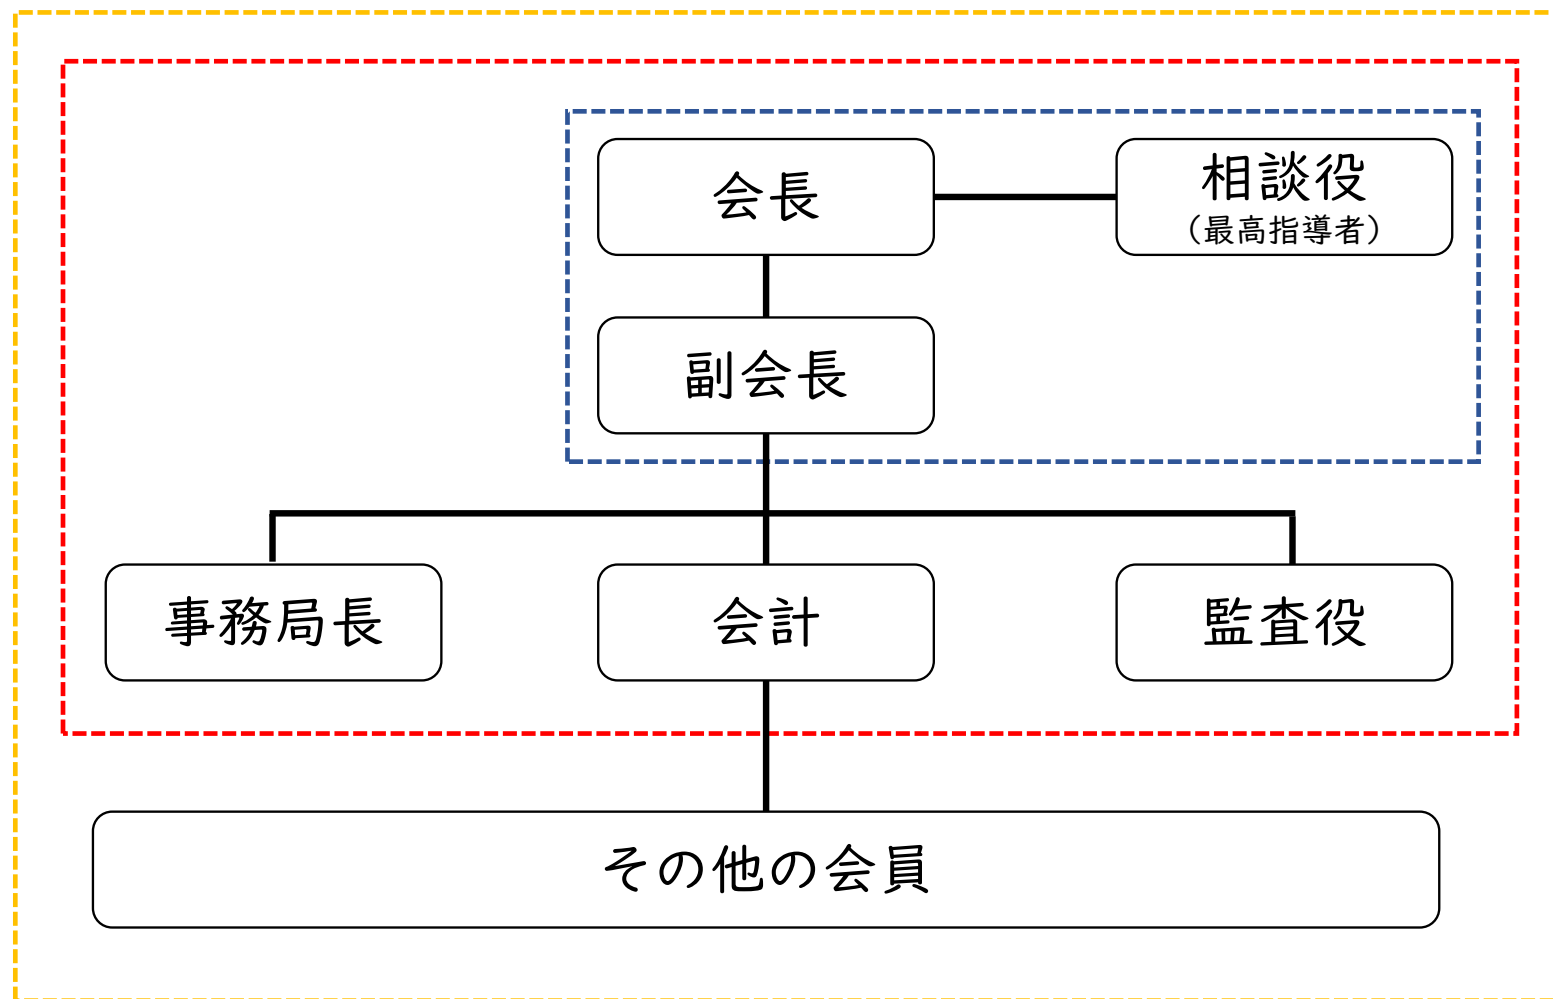

# 「かさい」居合道教室（会則に定める組織図）

## 凡例

 の範囲は役員会の役員  
（三役）

 の範囲は会則で定める  
役員（通常の役員）

 の範囲は全ての会員

# 「かさい」居合道教室（教室における指導編成図）

## 凡例

 隊長は最高指導者とし、副隊長は隊長が任命するもので構成する。

 班長は隊長が特に任命するものとする。主たる任務は隊士の統率とする。