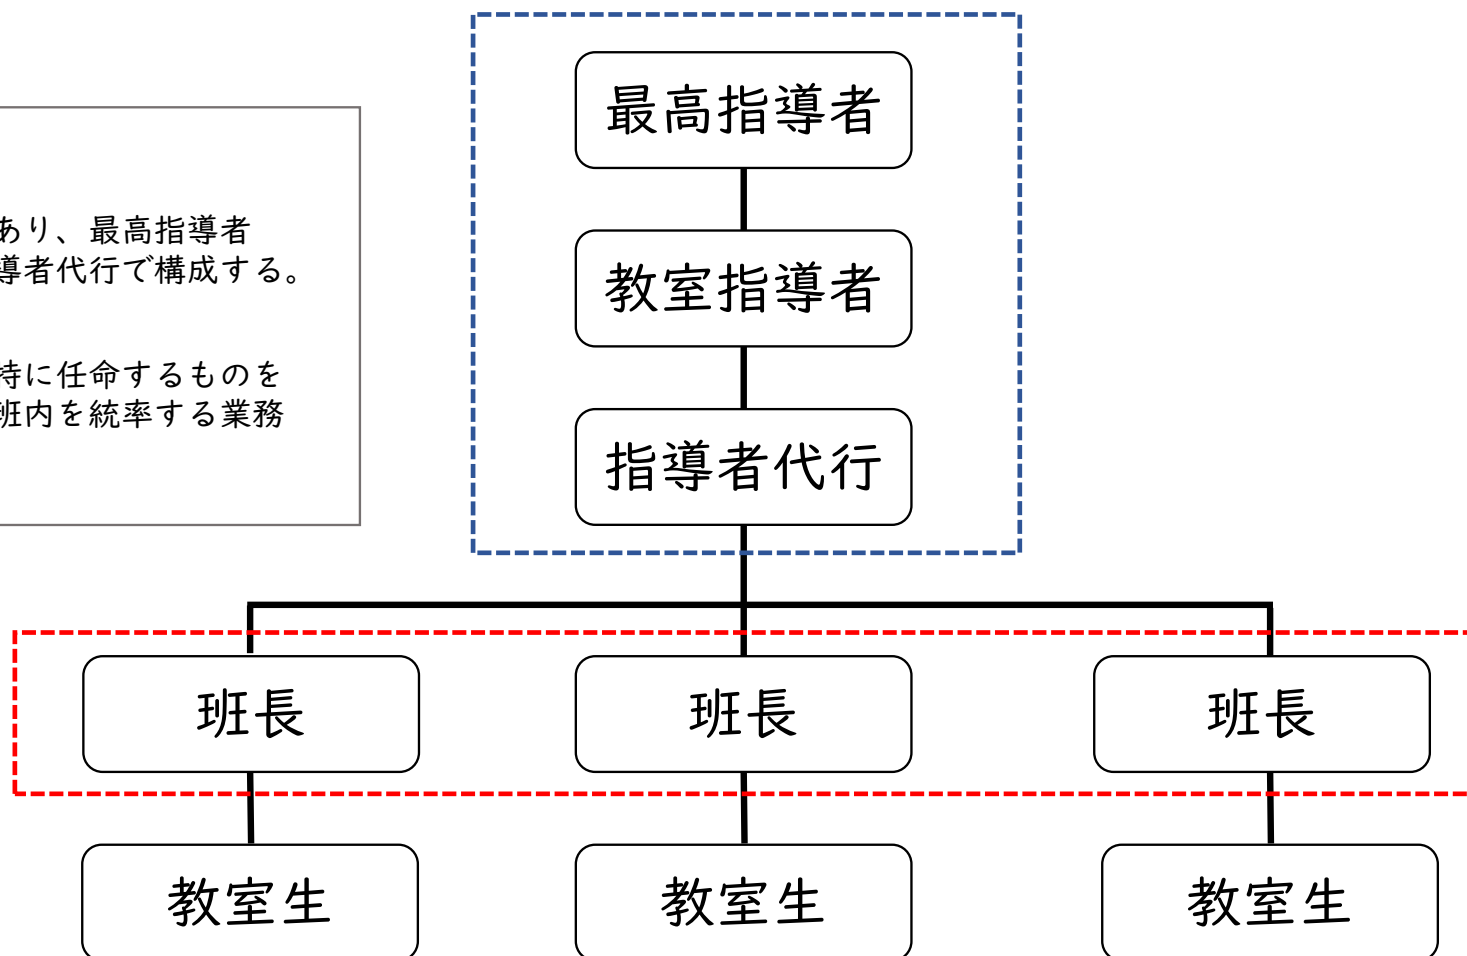

「かさい」居合道教室（教室における指導編成図）

凡例

教授資格を有する指導者であり、最高指導者（1名）、教室指導者、指導者代行で構成する。

教室生の中から、指導者が特に任命するものを班長とする。主たる役割は班内を統率する業務とする。