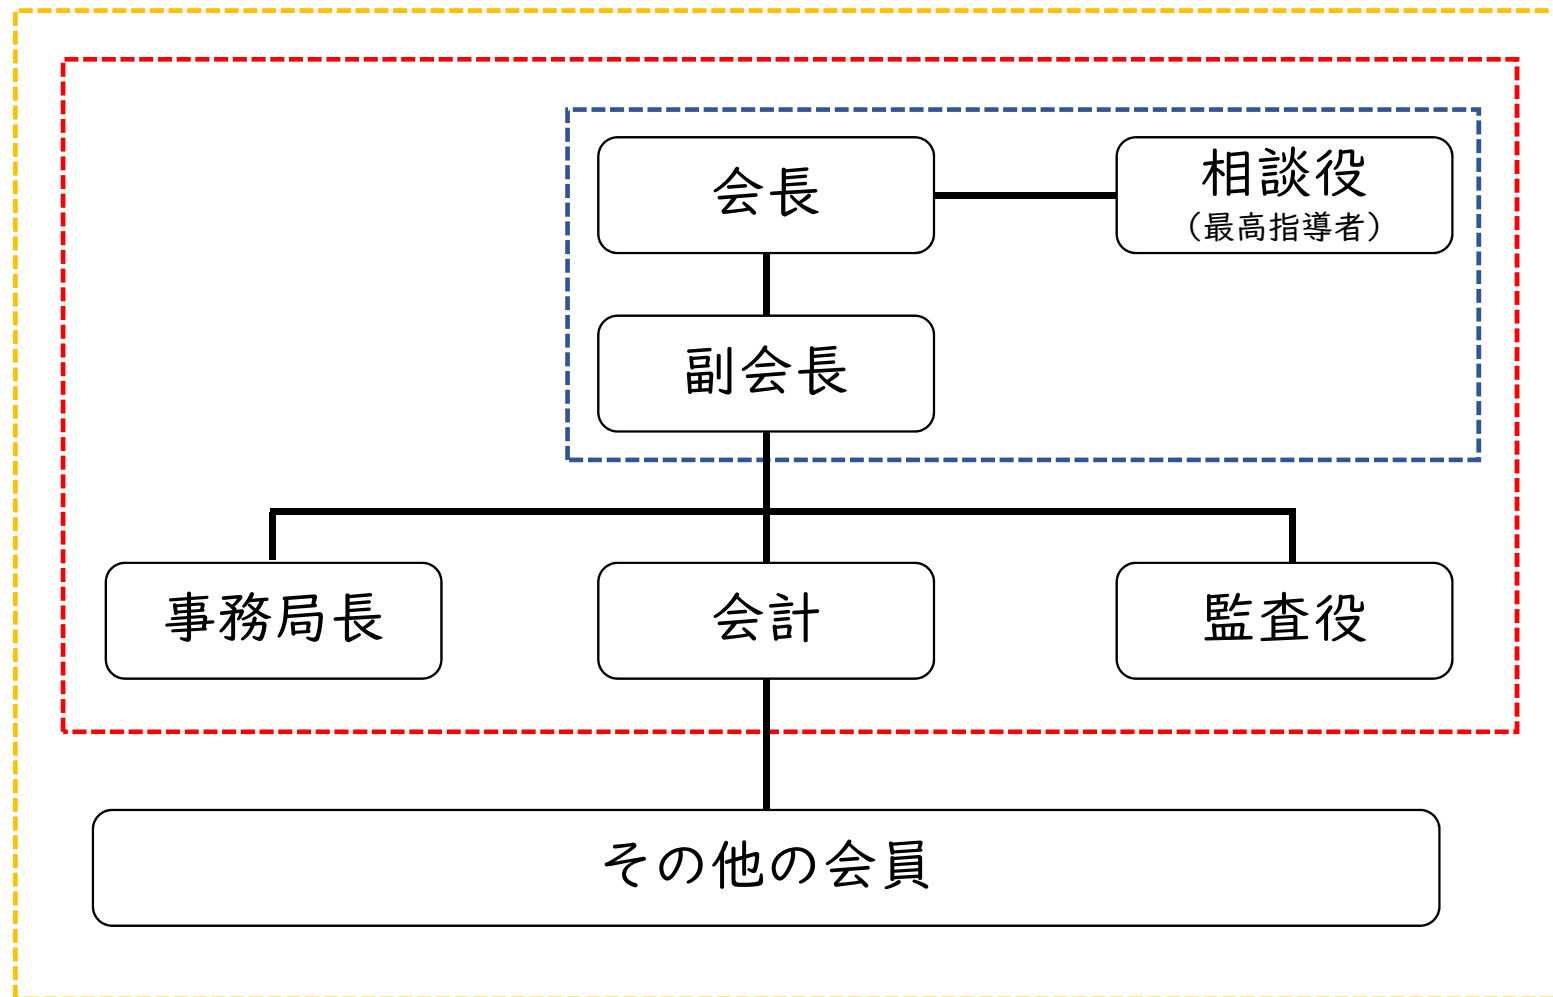

四神一刀流居合道 白桜会（会則に定める組織図）

凡例

 の範囲は役員会の役員
（三役）

 の範囲は会則で定める
役員（通常の役員）

 の範囲は全ての会員

四神一刀流居合道 白桜会（教室における指導編成図）

凡例

 教授資格を有する指導者であり、最高指導者（1名）、教室指導者、指導者代行で構成する。

 教室生の中から、指導者が特に任命するものを班長とする。主たる役割は班内を統率する業務とする。

四神一刀流居合道 白桜会（奉納における隊編成図）

隊名：白桜隊（はくおうたい）

凡例

 隊長は最高指導者とし、副隊長は隊長が任命するもので構成する。

 班長は隊長が特に任命するものとする。主たる任務は隊士の統率とする。