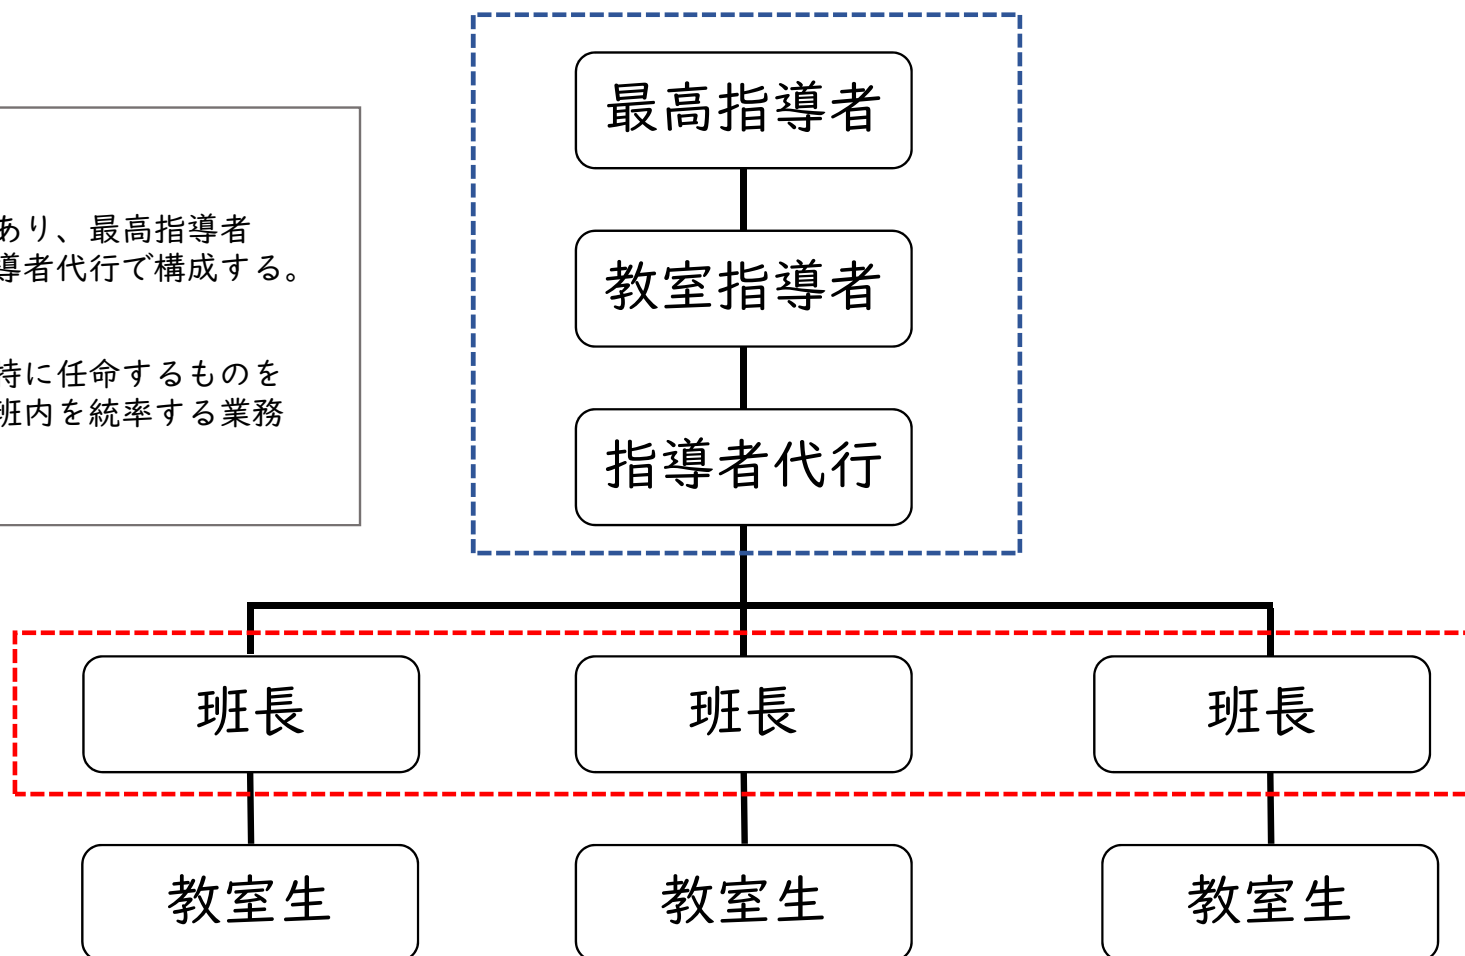

四神一刀流居合道 白桜会（会則に定める組織図）

凡例

 の範囲は役員会の役員
（三役）

 の範囲は会則で定める
役員（通常の役員）

 の範囲は全ての会員

四神一刀流居合道 白桜会（教室における指導編成図）

凡例

 教授資格を有する指導者であり、最高指導者（1名）、教室指導者、指導者代行で構成する。

 教室生の中から、指導者が特に任命するものを班長とする。主たる役割は班内を統率する業務とする。

四神一刀流居合道 白桜会（奉納における隊編成図）

隊名：白桜隊（はくおうたい）

凡例

 隊長は最高指導者とし、副隊長は隊長が任命するもので構成する。

 班長は隊長が特に任命するものとする。主たる任務は隊士の統率とする。